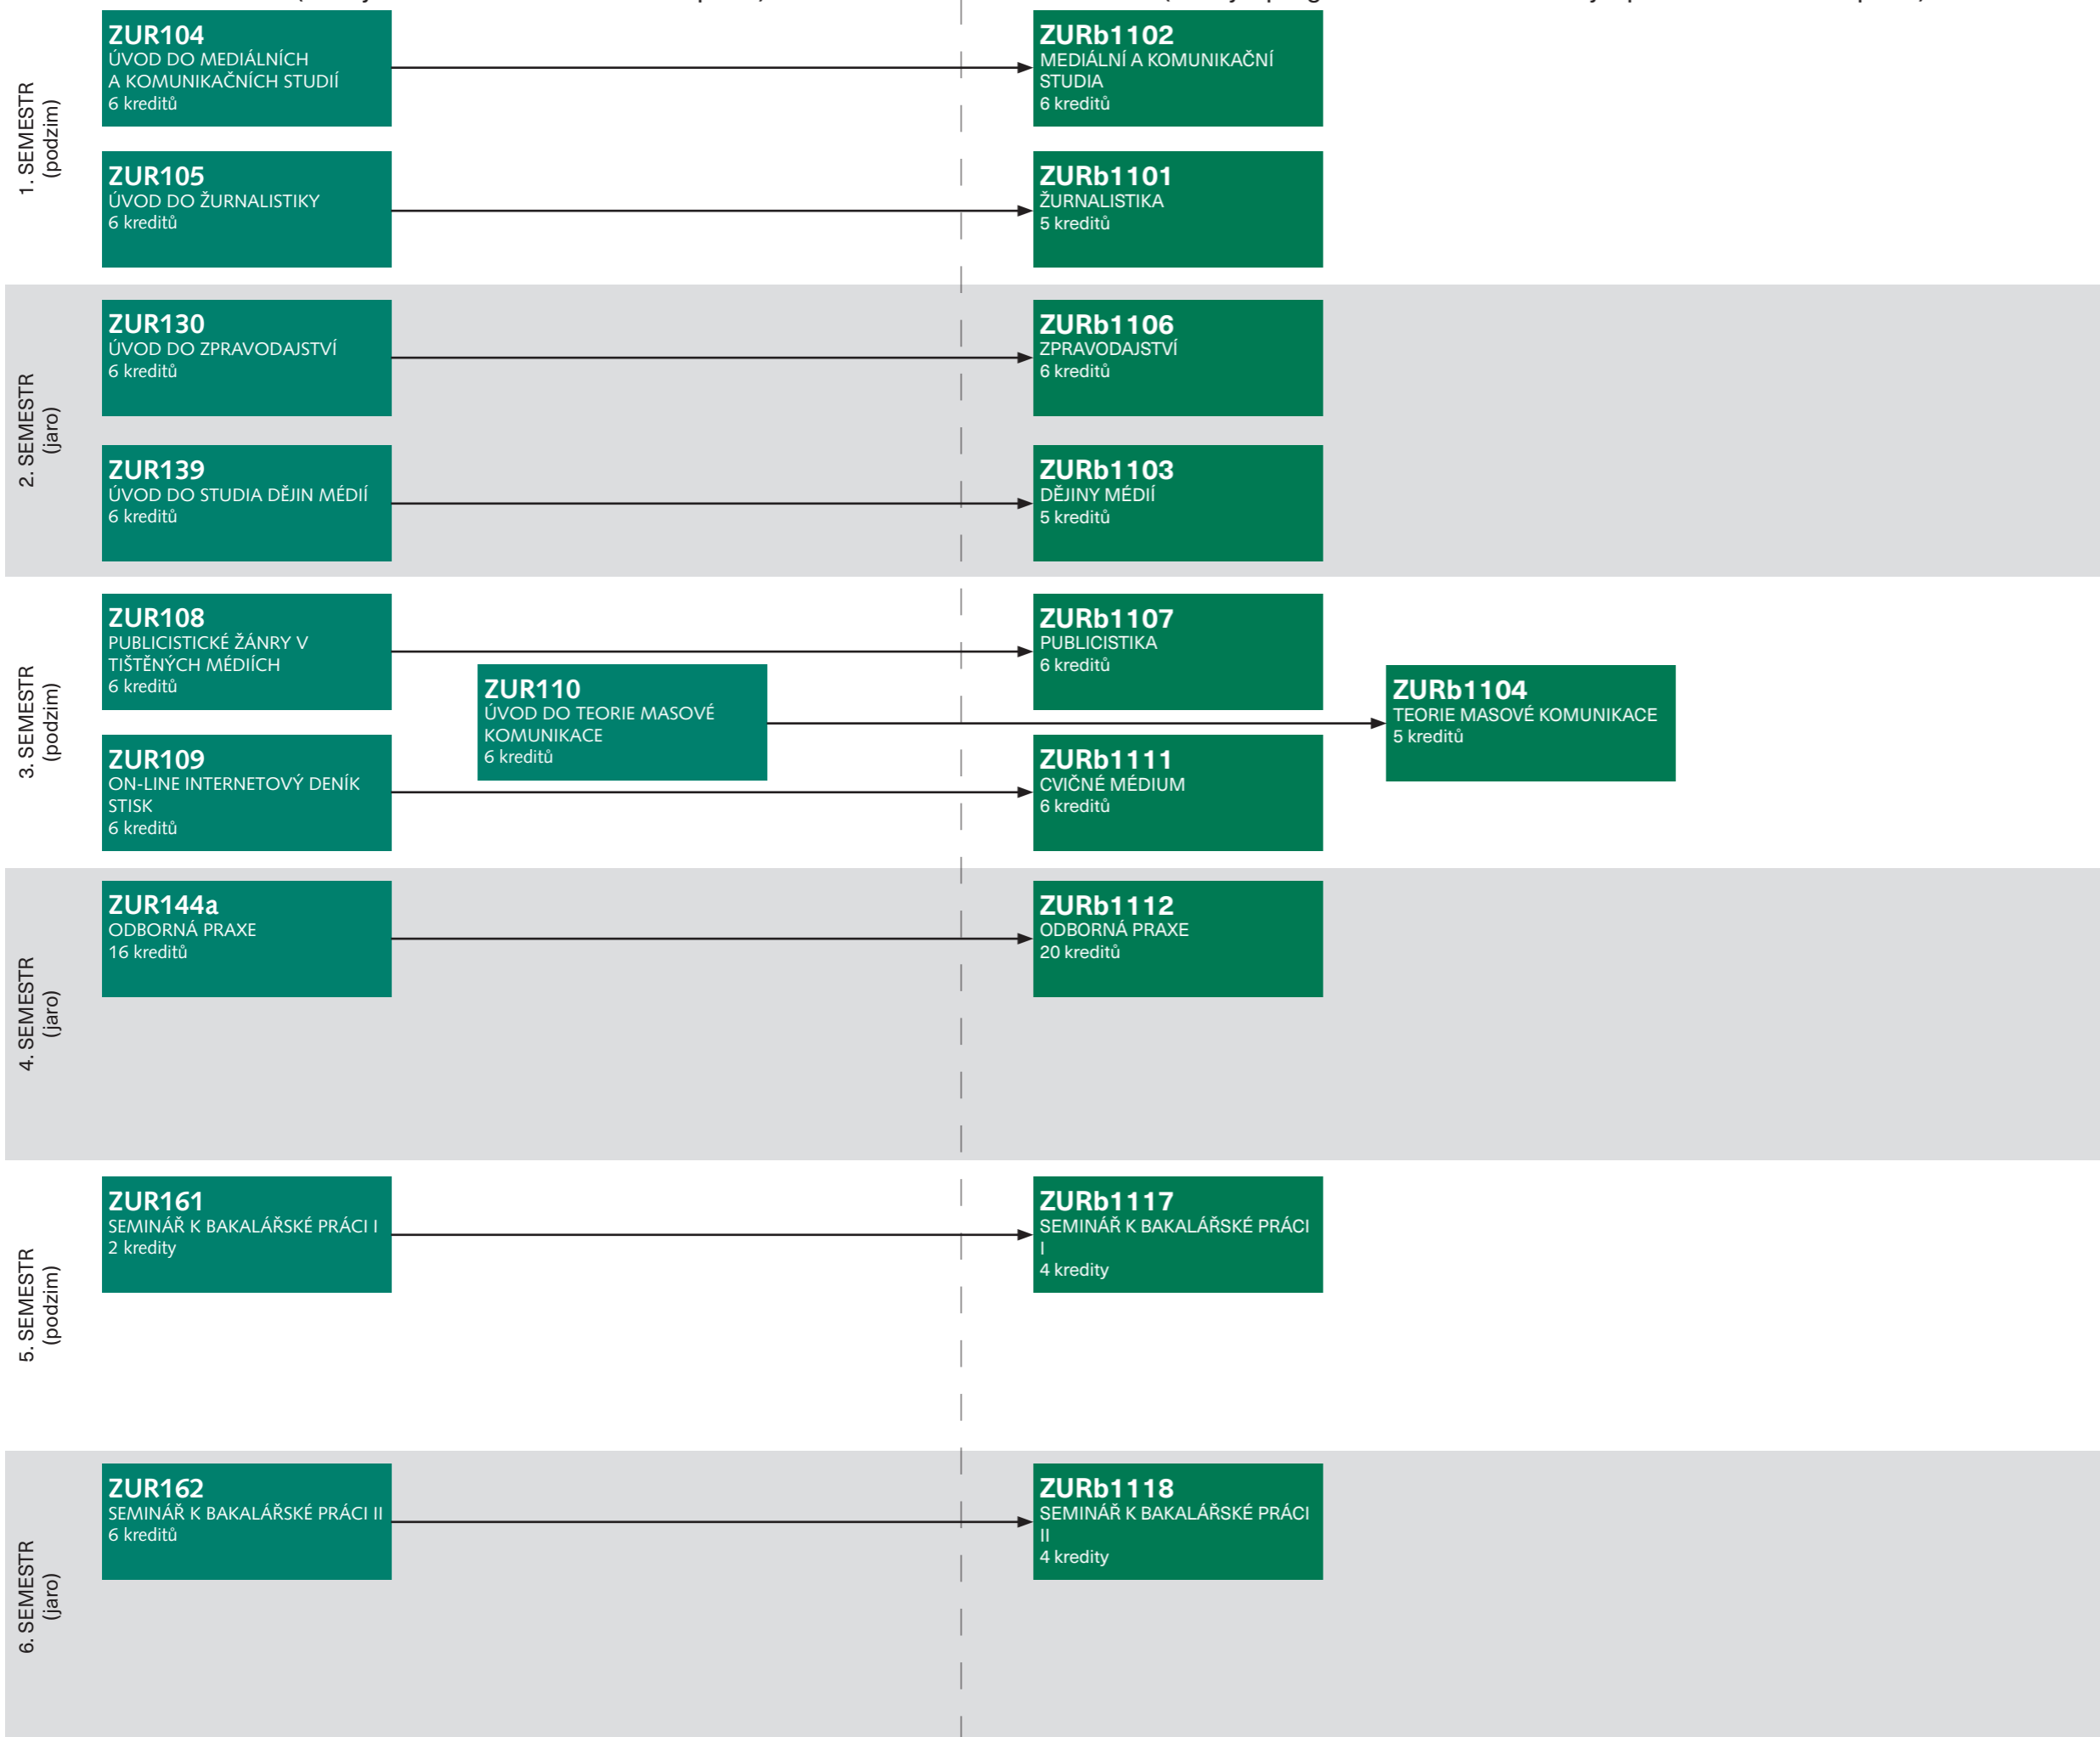

PŮVODNÍ POVINNÉ PŘEDMĚTY
(studijní obor MSŽ s bakalářskou prací)

NOVÉ POVINNÉ PŘEDMĚTY
(studijní program MSŽ - hlavní studijní plán s bakalářskou prací)

POVINNĚ VOLITELNÉ PŘEDMĚTY
ZUR2 - ZUR3****
celkem minimálně 16 kreditů

POVINNĚ VOLITELNÉ PŘEDMĚTY
všechny nové ZURb***
z hlavního plánu
celkem minimálně 18 kreditů

VOLITELNÉ PŘEDMĚTY
libovolné
5 kreditů

VOLITELNÉ PŘEDMĚTY
libovolně všechny nové ZURb* z hlavního plánu**
10 kreditů

POŽADAVKY NA KREDITY:

PŮVODNÍ OBOR:
Povinné předměty: 58
Diplomové semináře: 8
Povinně volitelné p.: 16
Volitelné předměty: 5
Cizí jazyk+TV: 3
Celkem: 90

NOVÝ PROGRAM:
Povinné předměty: 59
Diplomové semináře: 10
Povinně volitelné p.: 18
Volitelné předměty: 10
Cizí jazyk+TV: 3
Celkem: 100

PŮVODNÍ POVINNÉ PŘEDMĚTY
(studijní obor MSŽ bez bakalářské práce)

NOVÉ POVINNÉ PŘEDMĚTY
(studijní program MSŽ - vedlejší studijní plán bez bakalářské práce)

POVINNĚ VOLITELNÉ PŘEDMĚTY
ZUR2 - ZUR3****
celkem minimálně 24 kreditů