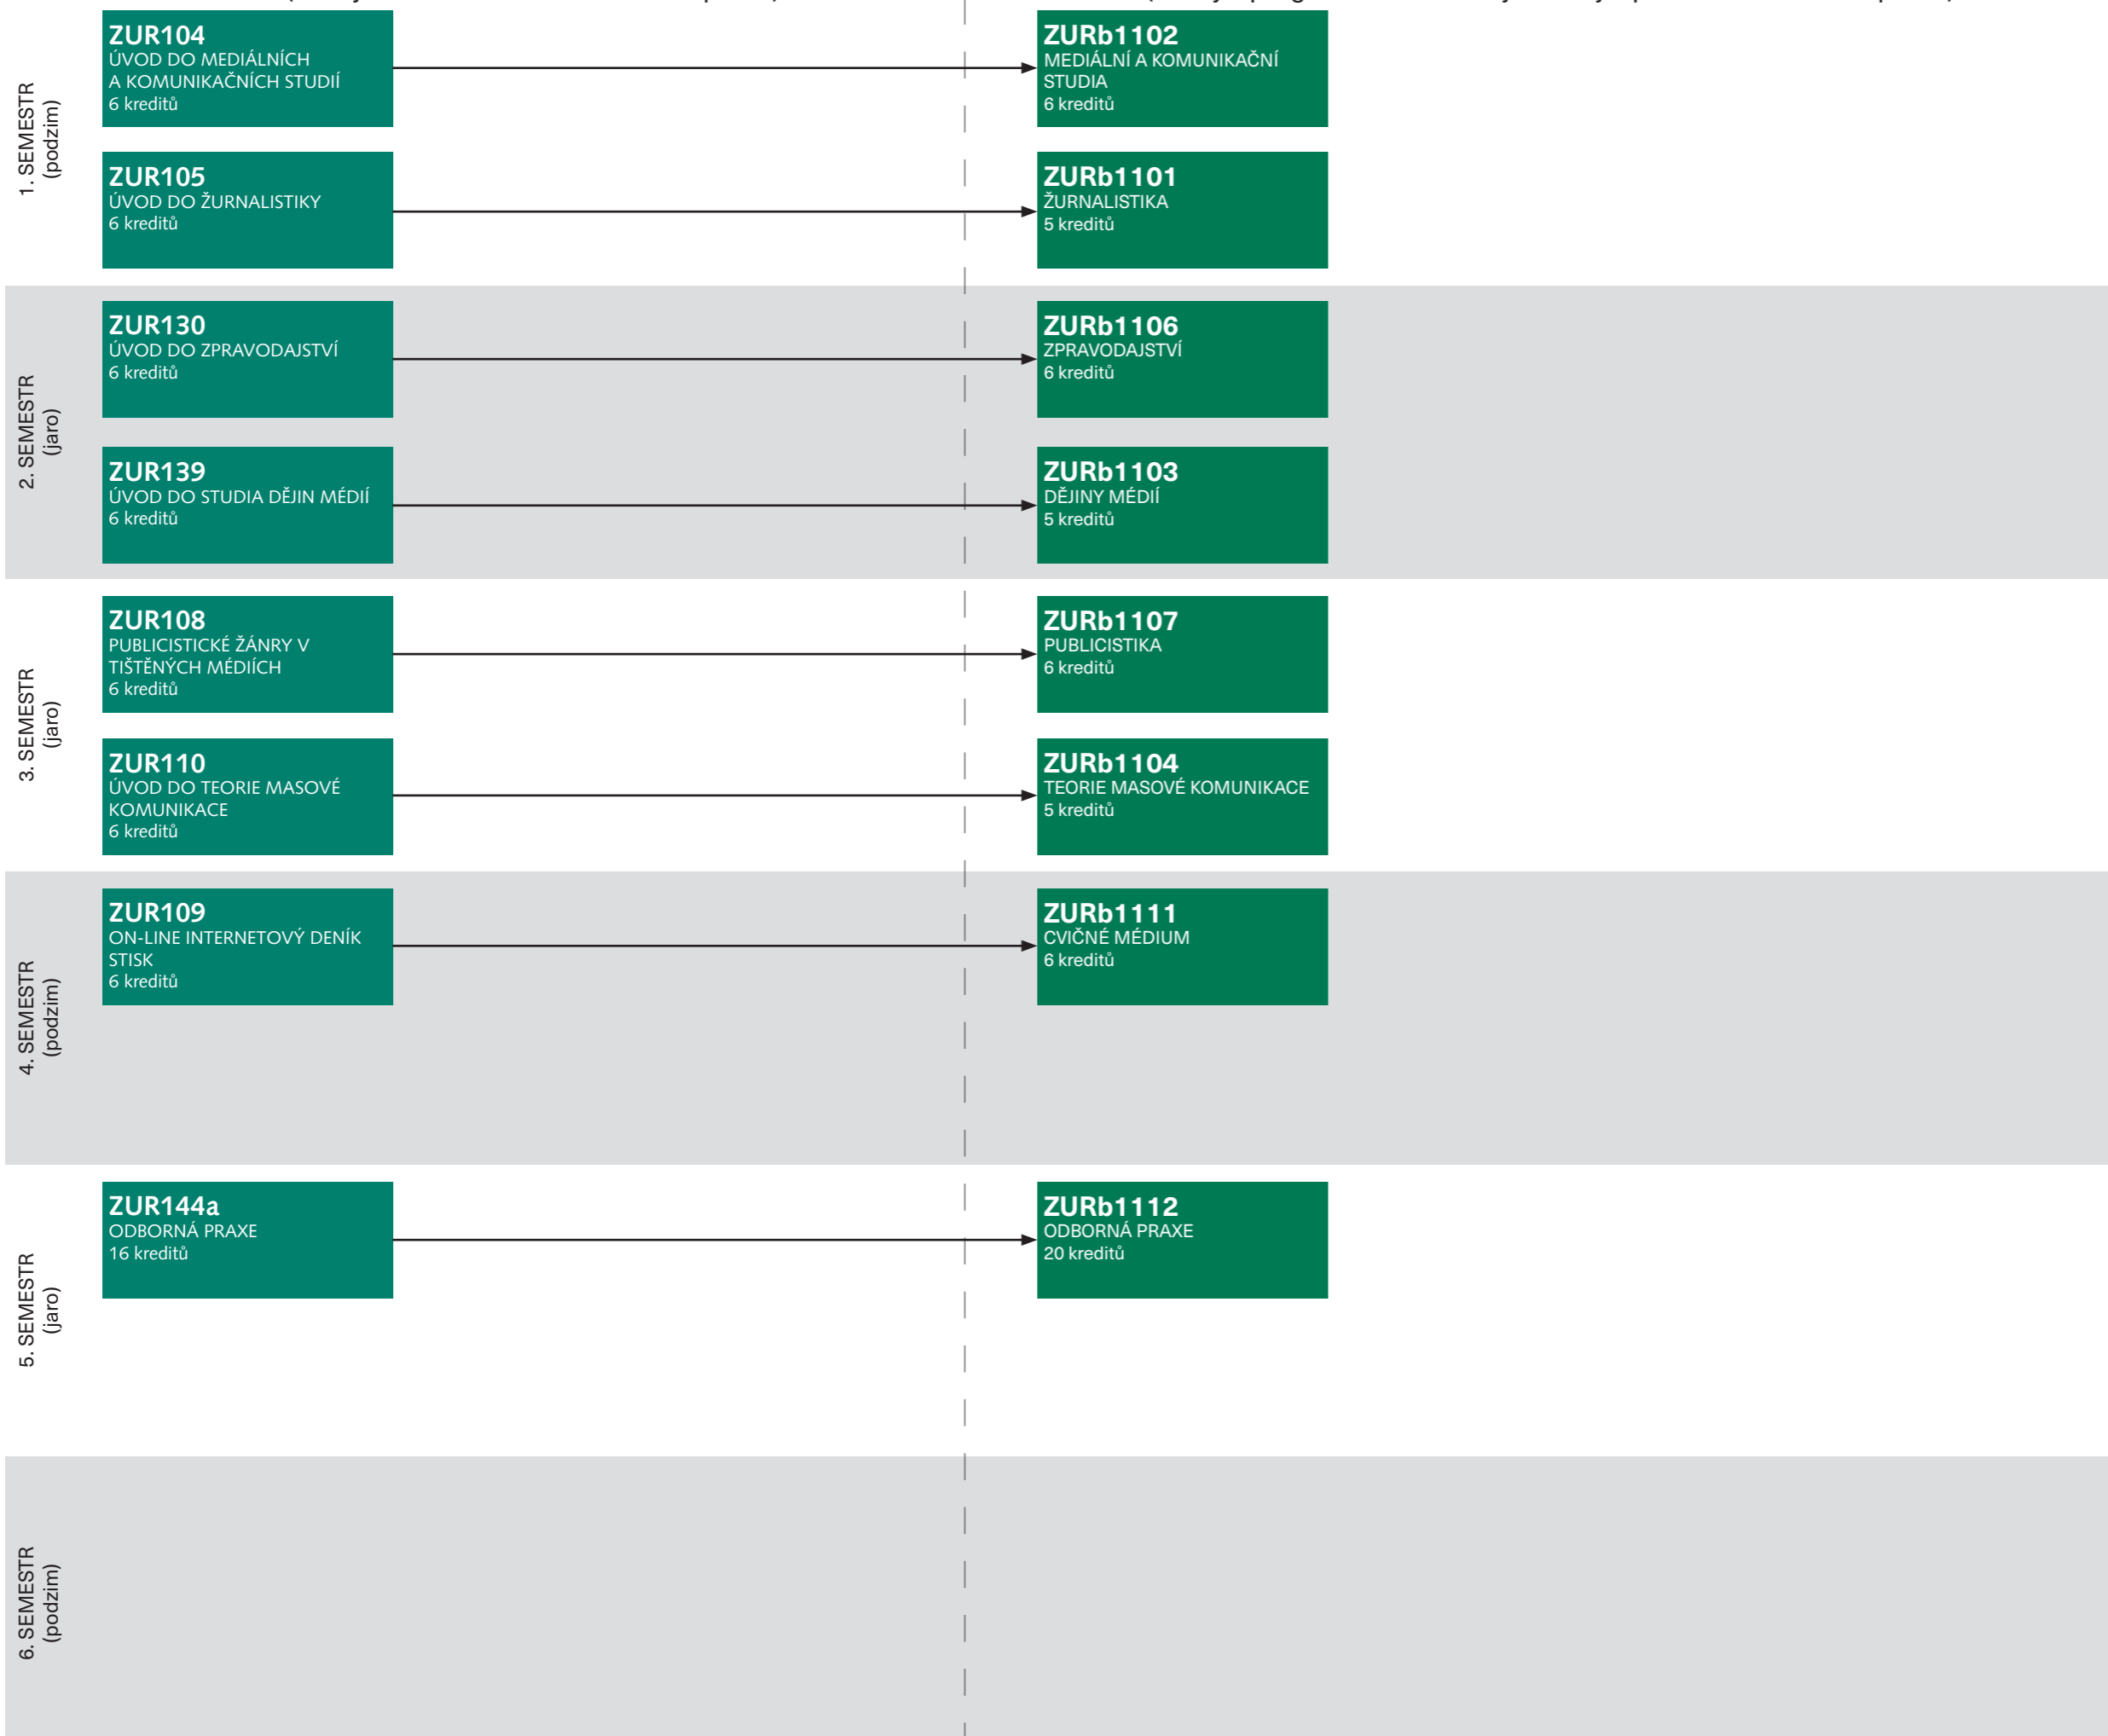

PŮVODNÍ POVINNÉ PŘEDMĚTY
(studijní obor MSŽ s bakalářskou prací)

NOVÉ POVINNÉ PŘEDMĚTY
(studijní program MSŽ - hlavní studijní plán s bakalářskou prací)

POVINNĚ VOLITELNÉ PŘEDMĚTY
ZUR2 - ZUR3****
celkem minimálně 16 kreditů

POVINNĚ VOLITELNÉ PŘEDMĚTY
všechny nové ZURb***
z hlavního plánu
celkem minimálně 18 kreditů

VOLITELNÉ PŘEDMĚTY
libovolné
5 kreditů

VOLITELNÉ PŘEDMĚTY
libovolně všechny nové ZURb* z hlavního plánu**
10 kreditů

POŽADAVKY NA KREDITY:

PŮVODNÍ OBOR:
Povinné předměty: 58
Diplomové semináře: 8
Povinně volitelné p.: 16
Volitelné předměty: 5
Cizí jazyk+TV: 3
Celkem: 90

NOVÝ PROGRAM:
Povinné předměty: 59
Diplomové semináře: 10
Povinně volitelné p.: 18
Volitelné předměty: 10
Cizí jazyk+TV: 3
Celkem: 100

PŮVODNÍ POVINNÉ PŘEDMĚTY
(studijní obor MSŽ bez bakalářské práce)

NOVÉ POVINNÉ PŘEDMĚTY
(studijní program MSŽ - vedlejší studijní plán bez bakalářské práce)

POVINNĚ VOLITELNÉ PŘEDMĚTY
ZUR2 - ZUR3****
celkem minimálně 24 kreditů