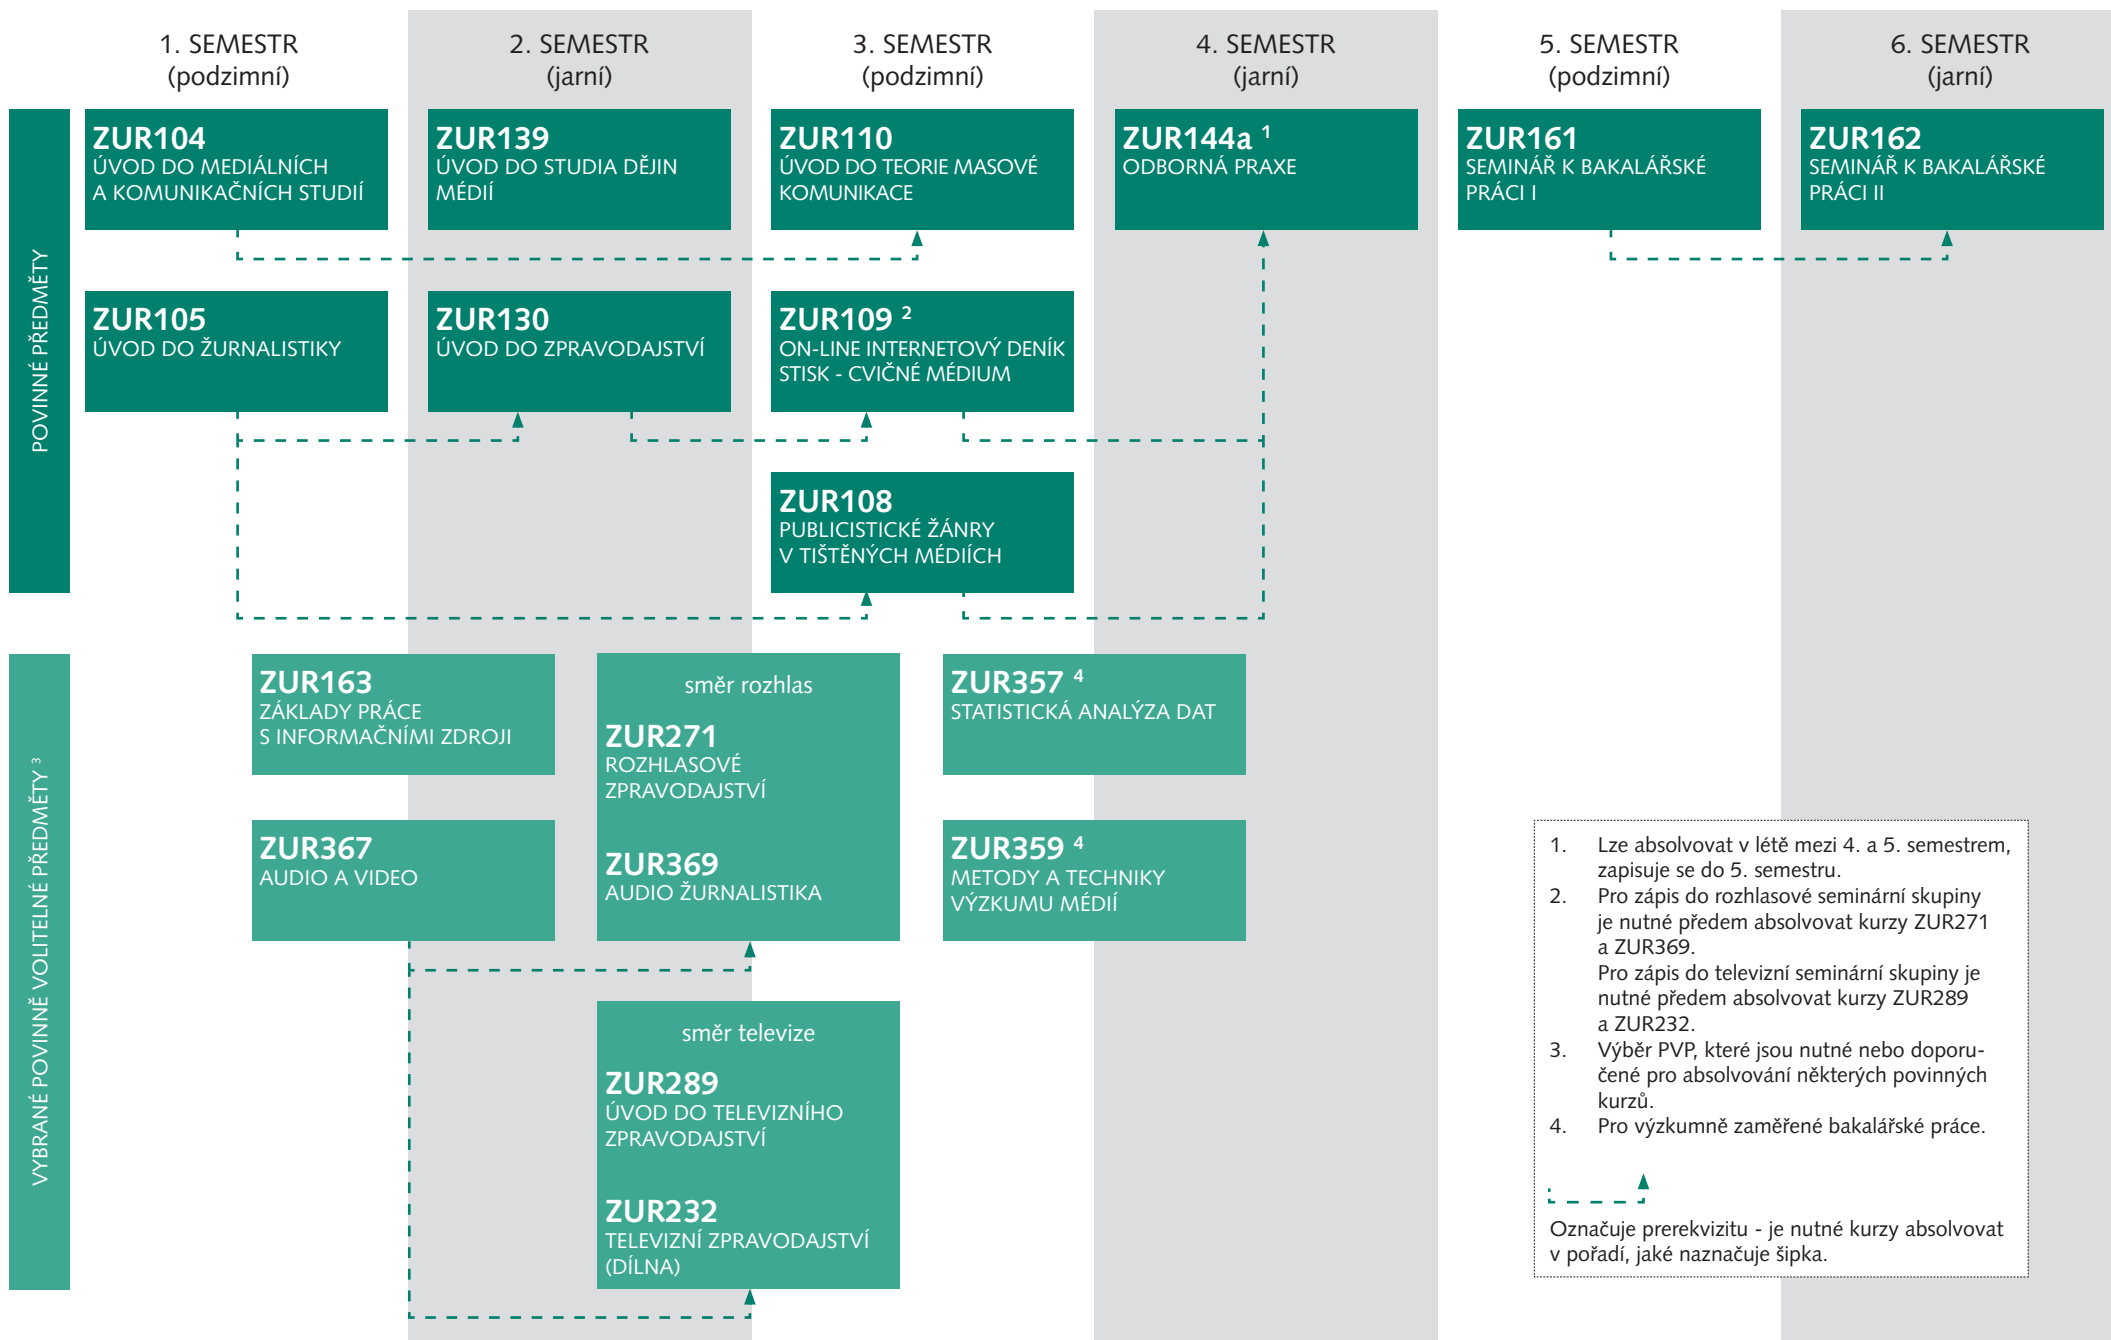

DOPORUČENÝ STUDIJNÍ PLÁN VARIANTA A - OBHAJOBA BAKALÁŘSKÉ PRÁCE NA KMSŽ

DOPORUČENÝ STUDIJNÍ PLÁN

VARIANTA B - OBHAJOBA BAKALÁŘSKÉ PRÁCE NA JINÉM OBORU

1. Lze absolvovat v létě mezi 4. a 5. semestrem, zapisuje se do 5. semestru.
 2. Pro zápis do rozhlasové seminární skupiny je nutné předem absolvovat kurzy ZUR271 a ZUR369.
Pro zápis do televizní seminární skupiny je nutné předem absolvovat kurzy ZUR289 a ZUR232.
 3. Výběr PVP, které jsou nutné nebo doporučené pro absolvování některých povinných kurzů.
- Označuje prerevizitu - je nutné kurzy absolvovat v pořadí, jaké naznačuje šipka.