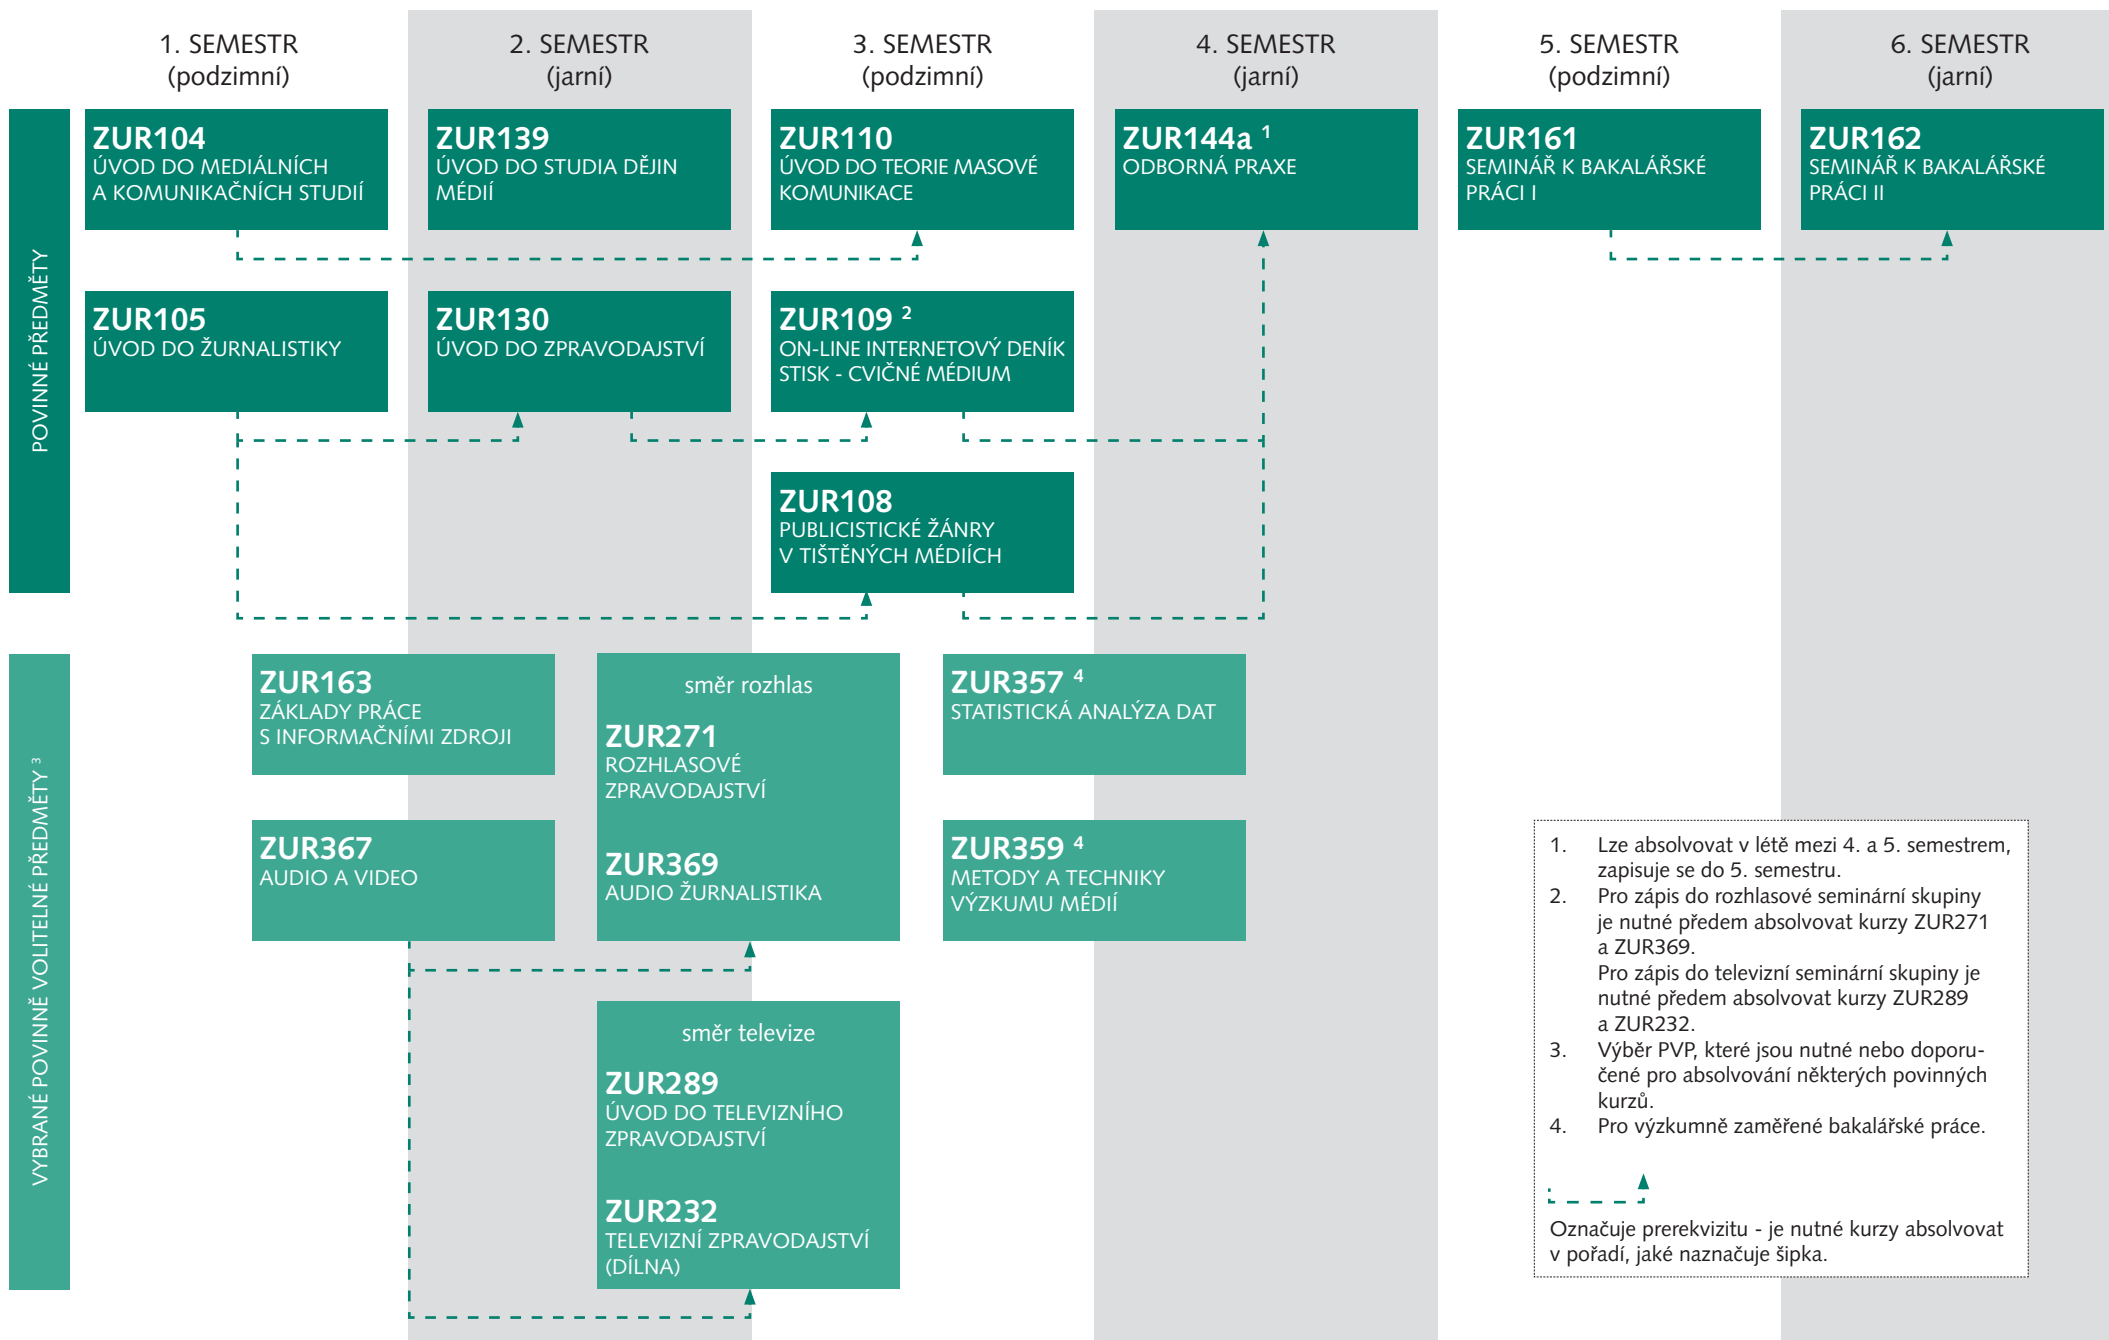

DOPORUČENÝ STUDIJNÍ PLÁN VARIANTA A - OBHAJOBA BAKALÁŘSKÉ PRÁCE NA KMSŽ

DOPORUČENÝ STUDIJNÍ PLÁN

VARIANTA B - OBHAJOBA BAKALÁŘSKÉ PRÁCE NA JINÉM OBORU

1. Lze absolvovat v létě mezi 4. a 5. semestrem, zapisuje se do 5. semestru.
 2. Pro zápis do rozhlasové seminární skupiny je nutné předem absolvovat kurzy ZUR271 a ZUR369.
Pro zápis do televizní seminární skupiny je nutné předem absolvovat kurzy ZUR289 a ZUR232.
 3. Výběr PVP, které jsou nutné nebo doporučené pro absolvování některých povinných kurzů.
- Označuje prerevizitu - je nutné kurzy absolvovat v pořadí, jaké naznačuje šipka.