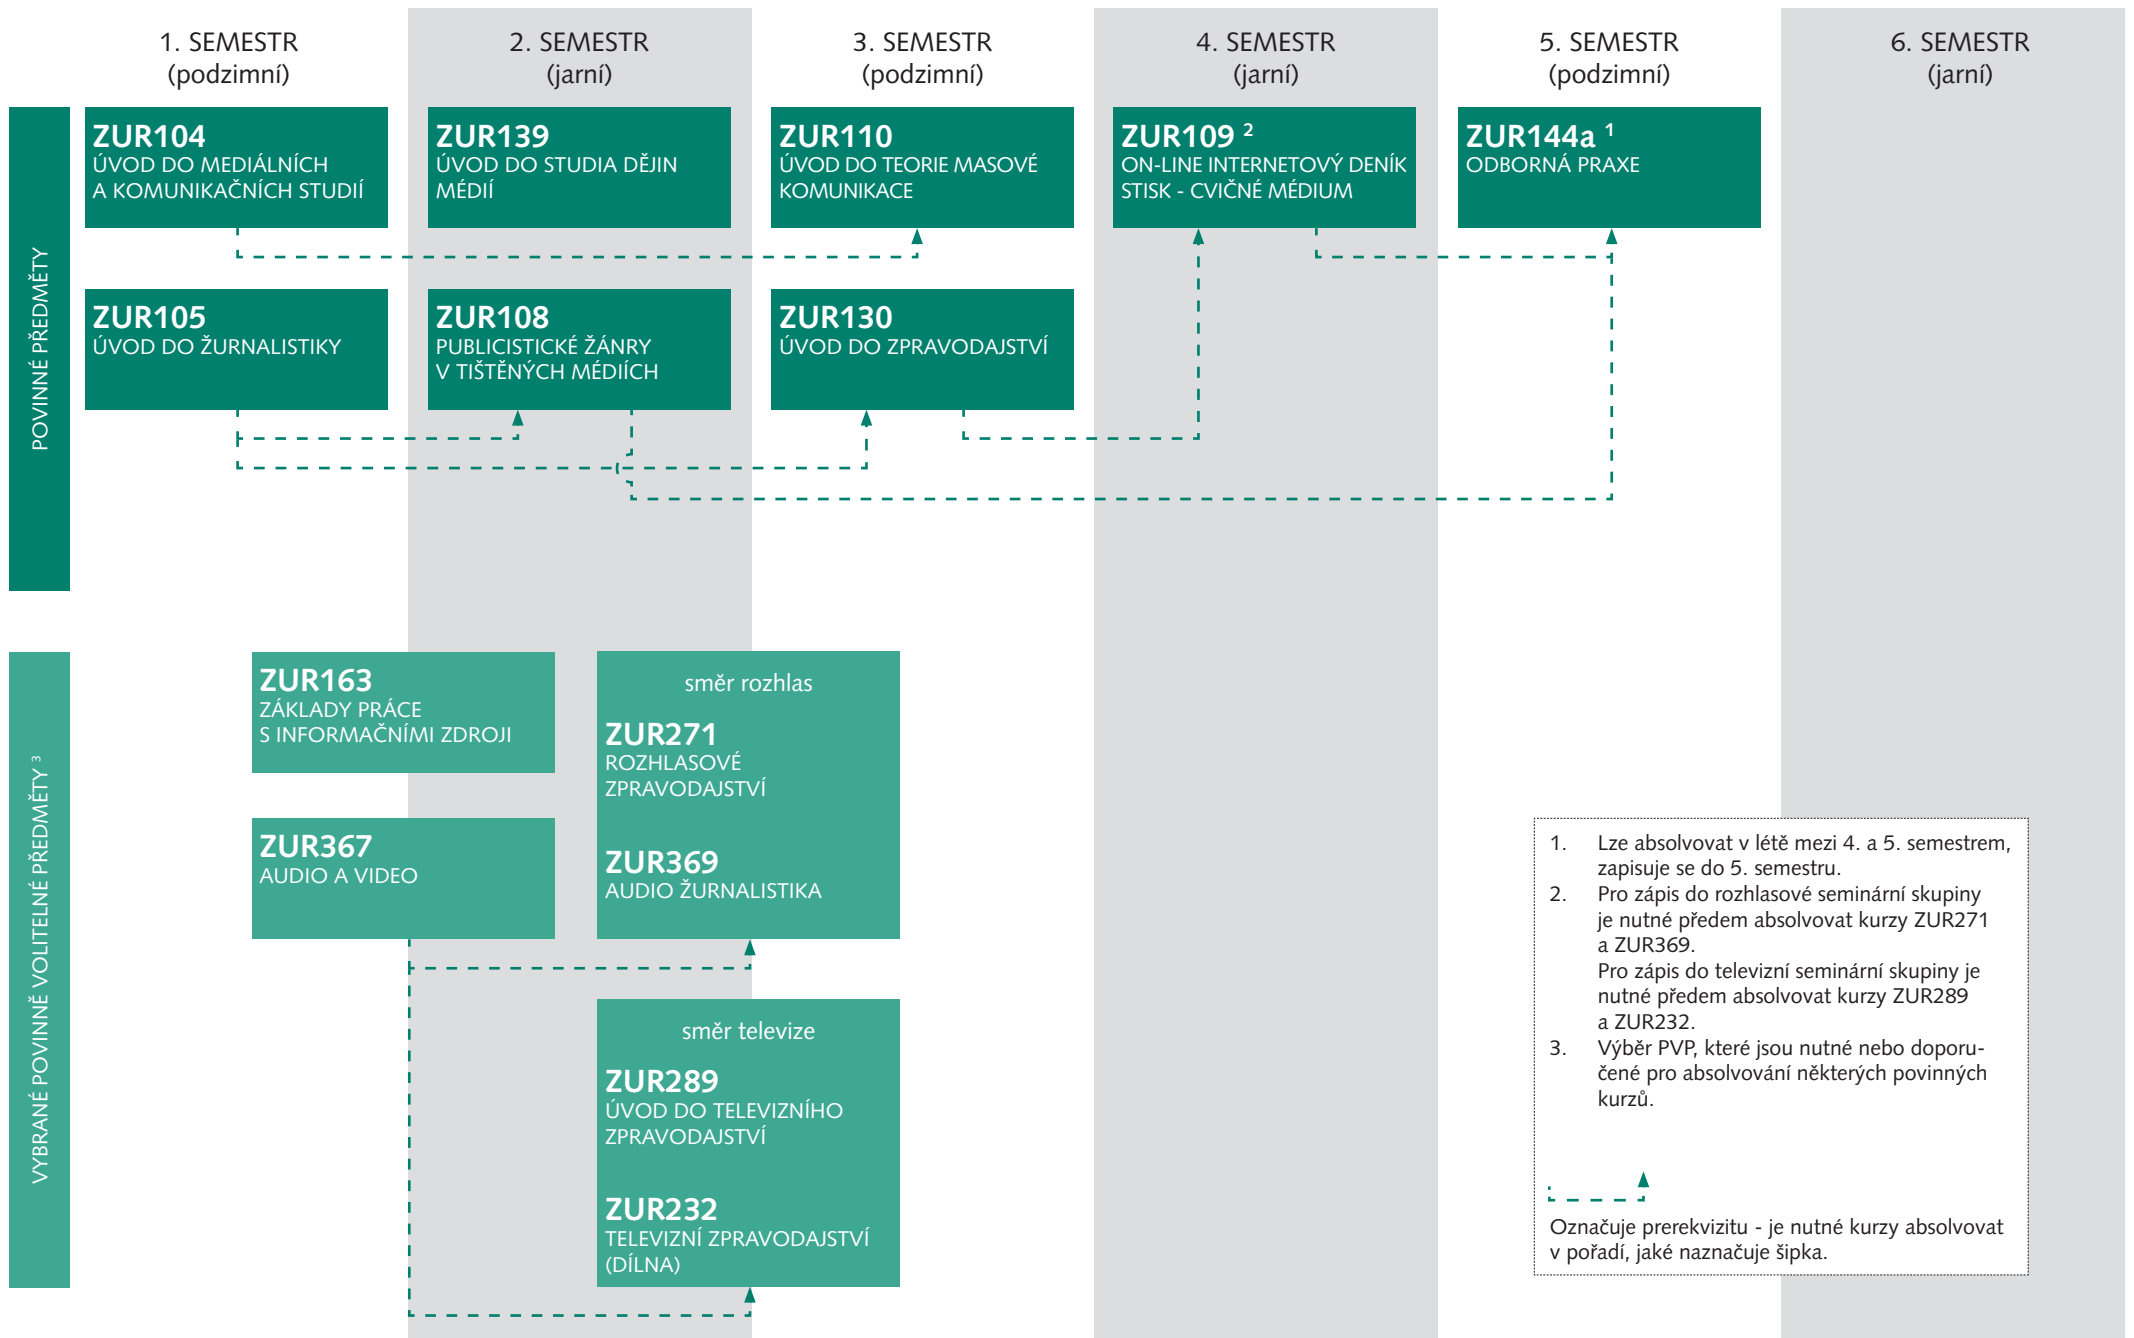

DOPORUČENÝ STUDIJNÍ PLÁN VARIANTA A - OBHAJOBA BAKALÁŘSKÉ PRÁCE NA KMSŽ

DOPORUČENÝ STUDIJNÍ PLÁN

VARIANTA B - OBHAJOBA BAKALÁŘSKÉ PRÁCE NA JINÉM OBORU

1. Lze absolvovat v létě mezi 4. a 5. semestrem, zapisuje se do 5. semestru.
 2. Pro zápis do rozhlasové seminární skupiny je nutné předem absolvovat kurzy ZUR271 a ZUR369.
Pro zápis do televizní seminární skupiny je nutné předem absolvovat kurzy ZUR289 a ZUR232.
 3. Výběr PVP, které jsou nutné nebo doporučené pro absolvování některých povinných kurzů.
- Označuje prerevizitu - je nutné kurzy absolvovat v pořadí, jaké naznačuje šipka.